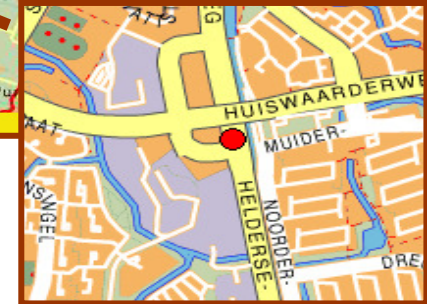

Vanuit het noorden (Den Helder)

Vanaf de N9, na Koedijk de afslag Alkmaar Centrum nemen (links en gelijk rechts). Dit is de Helderseweg. Na het viaduct onder de ringweg, ligt rechts het kantoorgebouw Noorderpoort, naast de OPEL dealer.

Met openbaar vervoer

Vanaf NS Station Alkmaar Centraal Station (bus)

Neem vanaf station Alkmaar bus 151, richting Den Helder of bus 157, richting Tuitjehorn. Stap uit bij halte Voltastraat. U steekt de weg over, en direct rechts na het viaduct ziet u het kantoorgebouw Noorderpoort.

Vanaf NS Station Alkmaar Centraal Station (lopend)

Vanuit de hoofdingang van het Alkmaar centraal station loopt u links richting het Noord-Hollands Kanaal. Het is korter om de Noorduitgang te nemen. Ga dan naar rechts richting het kanaal. Bij het kanaal loopt u in noordelijke richting (het kanaal aan de rechterkant) tot net voorbij de Opel dealer. Het is ongeveer 10-15 minuten lopen.

ROUTE DESCRIPTION

By car

Coming from the South

At Alkmaar at the end of Highway A9, follow direction Den Helder. Keep following this road. After about 7 km you turn right on the N245, direction Schagen, Langedijk. Shortly after this turn, passing the Texaco petrol station, take the exit "Centrum". At the end of the exit, turn left and the office building Noorderpoort is at your left side, next to the OPEL car dealer.